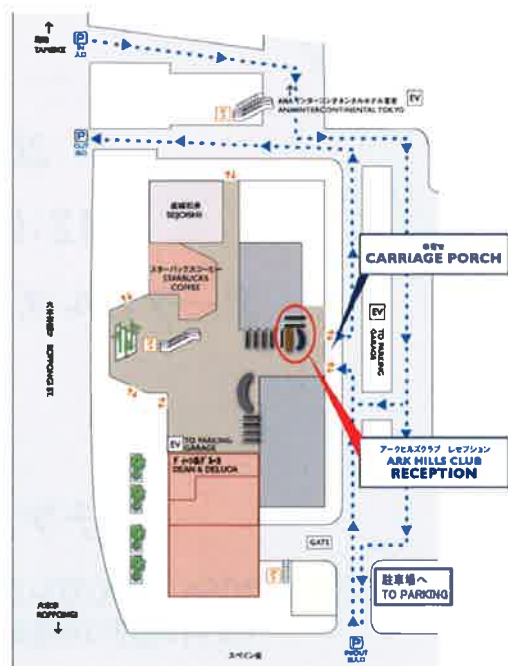

◇会場地図

東京都港区赤坂1-12-32
アーク森ビル イーストウィング37F
TEL : 03-5562-8201
FAX : 03-5562-8207

□アークヒルズクラブへの交通のご案内

- ・地下鉄南北線「六本木一丁目」駅より徒歩3分(3番出口)／銀座線「溜池山王」駅13番出口より徒歩5分／赤坂、神谷町、国会議事堂前 各駅より徒歩10分
- ・都営バス「赤坂アークヒルズ前」(新橋駅よりバス約10分、渋谷駅よりバス約15分)
- ・首都高速 霞ヶ関ランプ、飯倉ランプより約1km